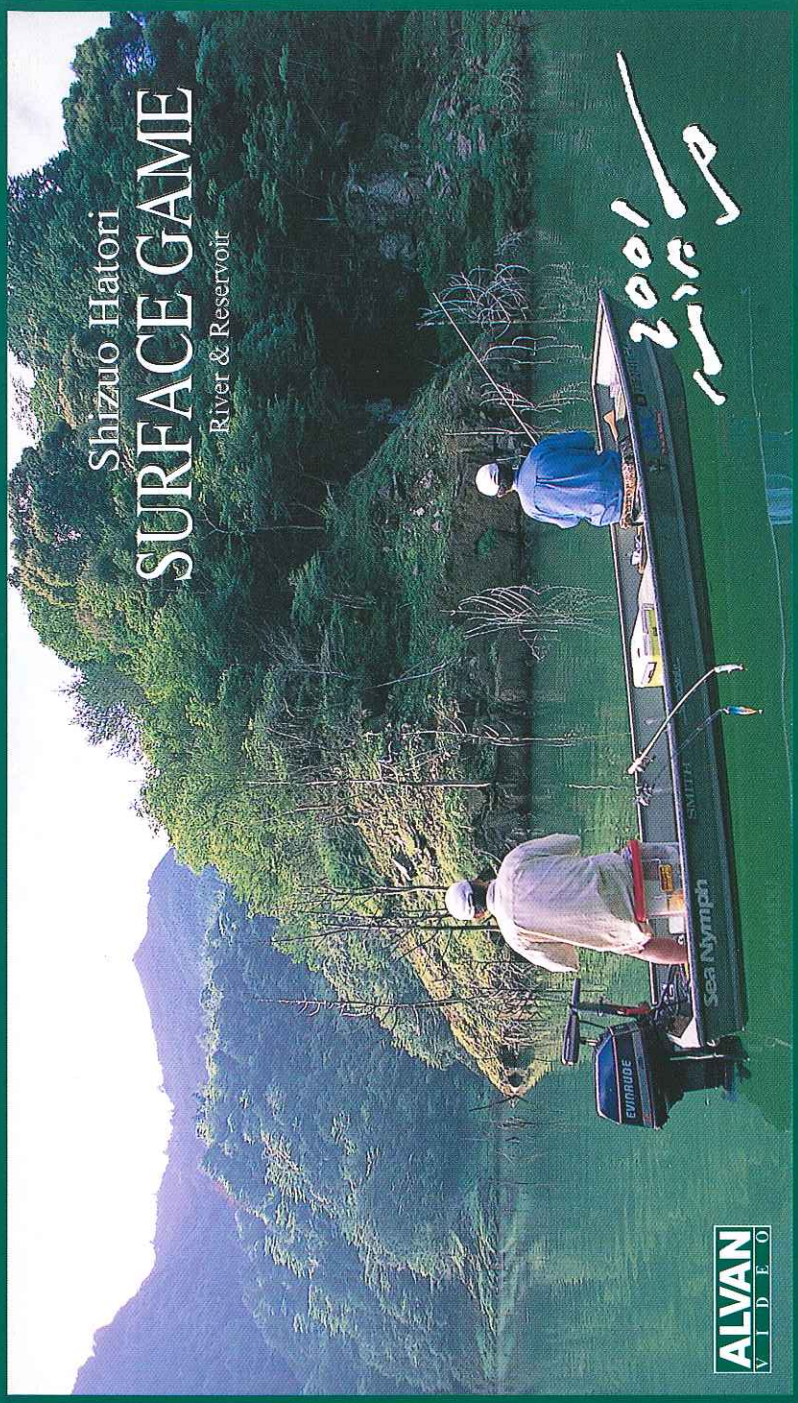

羽鳥静夫サーフェイスゲーム 山のバス川のバス

VHS 60分
¥3,800 (税別)

ALVAN
VIDEO